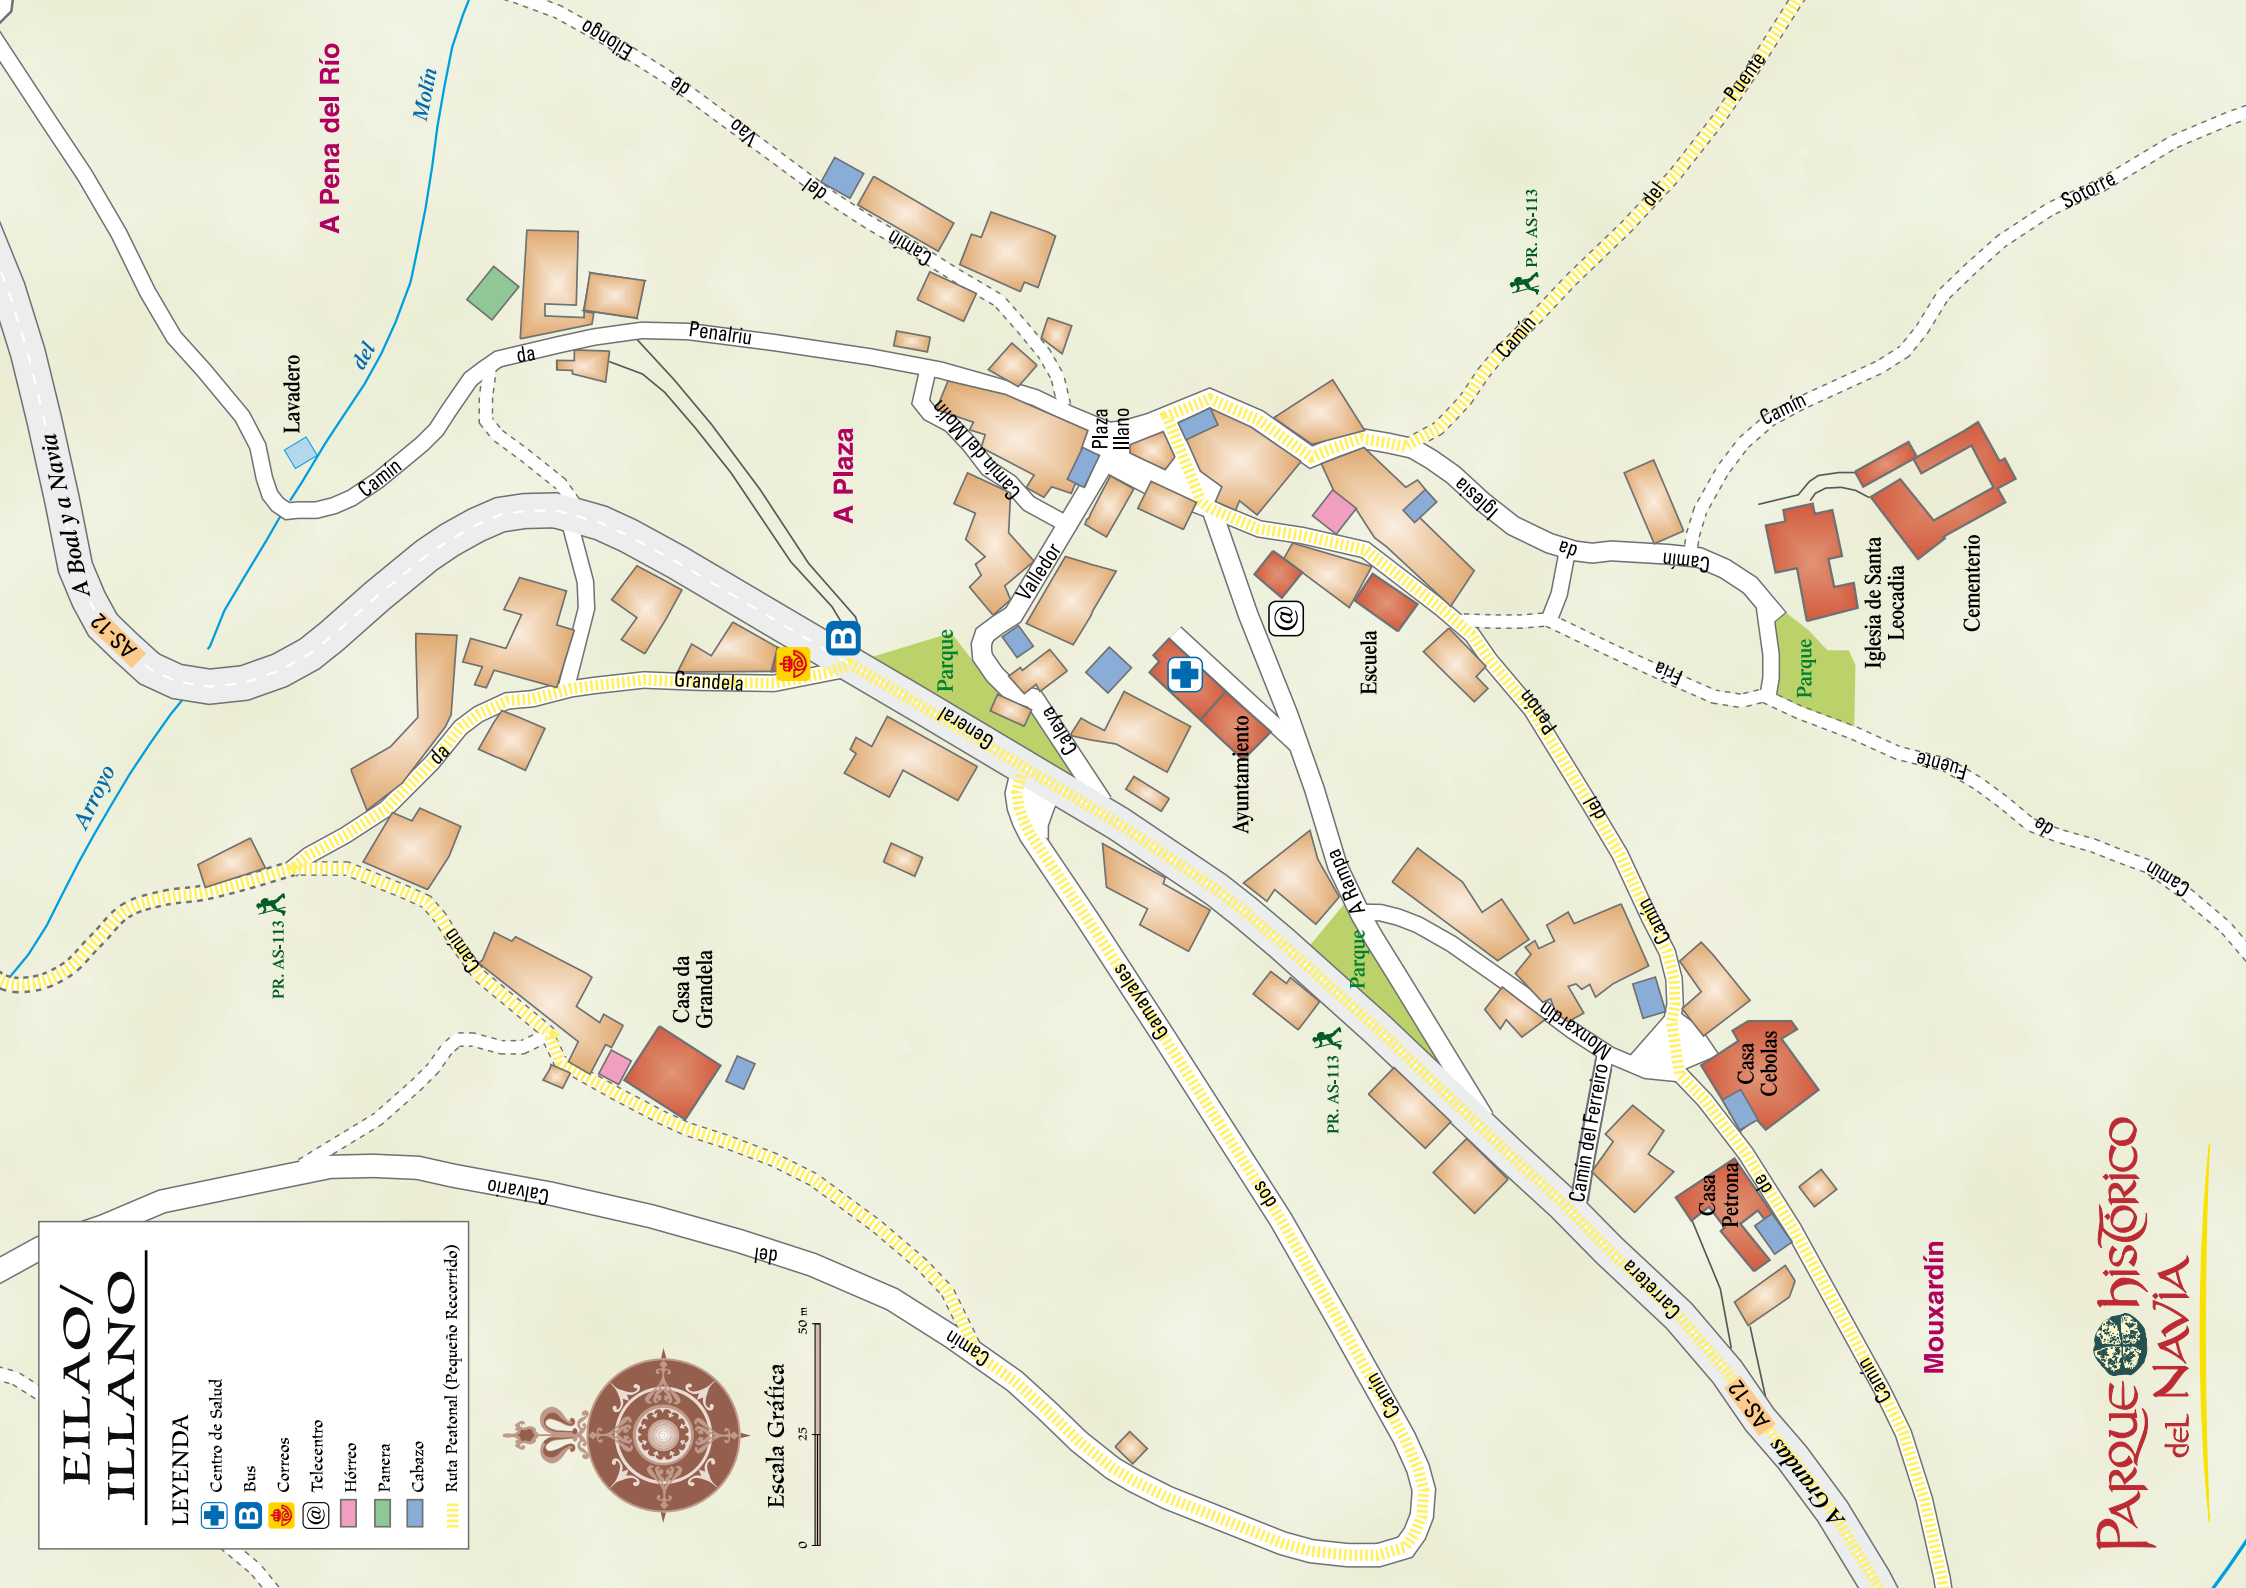

Cartografía: Intermapa. Diseño: FORMA. Imprime: EJUO4. Dep. legal: As-6788/09

EL HOMBRE EN LA NATURALEZA
M E N I N N A T U R E

EILAO/ ILLANO

LEYENDA

-  Centro de Salud
-  Bus
-  Correos
-  Telecentro
-  Hórreo
-  Panera
-  Cabazo
-  Ruta Pentomal (Pequeño Recorrido)

Escala Gráfica

Mouxardín